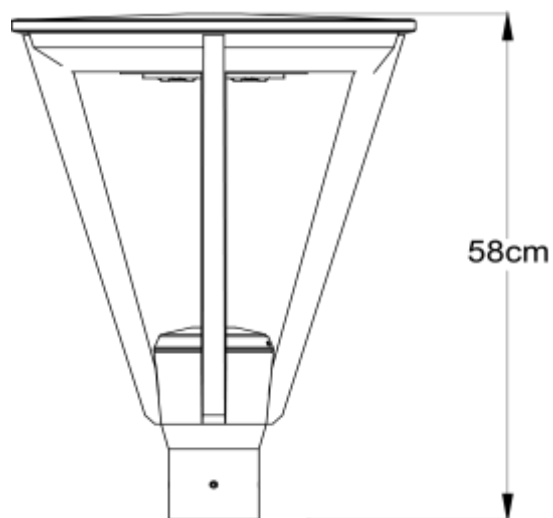

FICHA TECNICA ASTURIAS 40

Áreas de aplicación: Parques, jardines, calzadas, fraccionamientos, estacionamientos, zonas históricas entre otras.

Tipo de luminaria: LED.

Tablilla: LED marca CREE.

Tipo de montaje: en poste o brazo con espiga de 3"

Curva tipo: II y V

Potencia: 30 – 100w.

Temperatura de color: 4000K de línea (3000K y 5000K sobre pedido)

IRC: 70

Material luminaria: Aluminio

Alta resistencia a la corrosión de tipo:

Clase A: Atmósferas rurales e industriales.

Clase B: Atmósferas marinas y aguas salinas.

Material Óptica: PMMA.

Voltaje: 120-277VCA, 50/60Hz.

Dimeable: Sí

Factor de potencia: 0.95

Supresor de picos: Mínimo 10kV y 10kA (IEEE C62.41 2002 categoría C alta).

Grado de protección en conjunto óptico: IP66.

Temperatura ambiente de operación hasta: 50°C.

Vida útil: 100,000hrs.

Recubierto con pintura poliéster en polvo anti grafiti y aditivos inhibidores a rayos UV y corrosión para evitar una decoloración prematura; aplicada electrostáticamente y termocurada a alta temperatura, manteniendo un espesor promedio de 100 Micras, y con resultados a la prueba de adherencia de 5B, 0% de desprendimiento del recubrimiento por el método de trama/corte cruzado. Toda la tornillería expuesta al exterior es de acero inoxidable.

Cumple con las Normas:

NOM-003-SCFI-2014

NOM-031-ENER-2019.

NOM-058-SCFI-2017.

Revisar con asesor modelos que aplican

Hecho en Mexico