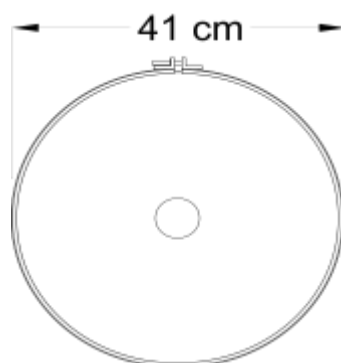

Cumple con las Normas:

NOM-003-SCFI-2014

NOM-031-ENER-2019.

NOM-058-SCFI-2017.

Revisar con asesor modelos que aplican

Hecho en Mexico

TABLA DESEMPEÑO LUMÍNICO

Codigo Producto	Potencia Nominal (W)	Total Leds	Temperatura de Color (K)	Curva Distribución	Flujo Luminoso (lm)	Eficacia (LPW)
AS40-30W-24L-B-C2	26	24	3000	2	3900	150
AS40-40W-24L-B-C2	36	24	3000	2	5900	164
AS40-50W-24L-B-C2	48	24	3000	2	7300	152
AS40-60W-24L-B-C2	56	24	3000	2	8200	146
AS40-70W-48L-B-C2	70	48	3000	2	10700	153
AS40-80W-48L-B-C2	80	48	3000	2	12300	154
AS40-90W-48L-B-C2	90	48	3000	2	13800	153
AS40-100W-48L-B-C2	100	48	3000	2	15100	151
AS40-30W-24L-C-C2	26	24	4000	2	3900	150
AS40-40W-24L-C-C2	36	24	4000	2	5900	164
AS40-50W-24L-C-C2	48	24	4000	2	7300	152
AS40-60W-24L-C-C2	56	24	4000	2	8200	146
AS40-70W-48L-C-C2	70	48	4000	2	10700	153
AS40-80W-48L-C-C2	80	48	4000	2	12300	154
AS40-90W-48L-C-C2	90	48	4000	2	13800	153
AS40-100W-48L-C-C2	100	48	4000	2	15100	151
AS40-30W-24L-D-C2	26	24	5000	2	3900	150
AS40-40W-24L-D-C2	36	24	5000	2	5900	164
AS40-50W-24L-D-C2	48	24	5000	2	7300	152
AS40-60W-24L-D-C2	56	24	5000	2	8200	146
AS40-70W-48L-D-C2	70	48	5000	2	10700	153
AS40-80W-48L-D-C2	80	48	5000	2	12300	154
AS40-90W-48L-D-C2	90	48	5000	2	13800	153
AS40-100W-48L-D-C2	100	48	5000	2	15100	151
AS40-30W-24L-B-C5	26	24	3000	5	3900	150
AS40-40W-24L-B-C5	36	24	3000	5	5900	164
AS40-50W-24L-B-C5	48	24	3000	5	7300	152
AS40-60W-24L-B-C5	56	24	3000	5	8200	146
AS40-70W-48L-B-C5	70	48	3000	5	10700	153
AS40-80W-48L-B-C5	80	48	3000	5	12300	154
AS40-90W-48L-B-C5	90	48	3000	5	13800	153
AS40-100W-48L-B-C5	100	48	3000	5	15100	151
AS40-30W-24L-C-C5	26	24	4000	5	3900	150
AS40-40W-24L-C-C5	36	24	4000	5	5900	164
AS40-50W-24L-C-C5	48	24	4000	5	7300	152
AS40-60W-24L-C-C5	56	24	4000	5	8200	146
AS40-70W-48L-C-C5	70	48	4000	5	10700	153
AS40-80W-48L-C-C5	80	48	4000	5	12300	154
AS40-90W-48L-C-C5	90	48	4000	5	13800	153
AS40-100W-48L-C-C5	100	48	4000	5	15100	151
AS40-30W-24L-D-C5	26	24	5000	5	3900	150
AS40-40W-24L-D-C5	36	24	5000	5	5900	164
AS40-50W-24L-D-C5	48	24	5000	5	7300	152
AS40-60W-24L-D-C5	56	24	5000	5	8200	146
AS40-70W-48L-D-C5	70	48	5000	5	10700	153
AS40-80W-48L-D-C5	80	48	5000	5	12300	154
AS40-90W-48L-D-C5	90	48	5000	5	13800	153
AS40-100W-48L-D-C5	100	48	5000	5	15100	151