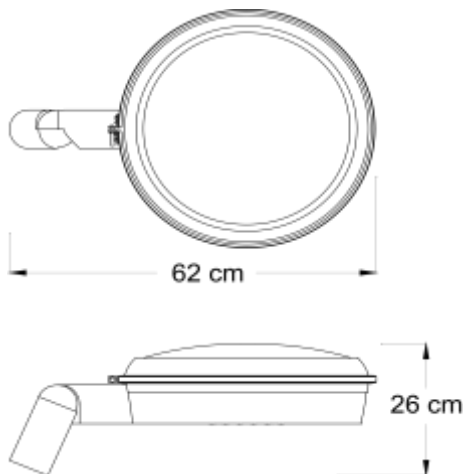

FICHA TECNICA BARCELONA B-RW

Áreas de aplicación: Vialidades de alumbrado público, calzadas, fraccionamientos, estacionamientos, zonas históricas entre otras.

Tipo de luminaria: LED.
Tablilla: LED marca CREE.
Tipo de montaje: en brazo o espiga de 2 3/8"
Curva tipo: V y II media
Potencia: 30 – 180w.
Temperatura de color: 4000K de línea (3000K y 5000K sobre pedido)
IRC: 70
Material luminaria: Aluminio
Alta resistencia a la corrosión de tipo:
Clase A: Atmósferas rurales e industriales.
Clase B: Atmósferas marinas y aguas salinas.
Material Sello de Óptica: Silicon.

Recubierto con pintura poliéster en polvo anti grafiti y aditivos inhibidores a rayos UV y corrosión para evitar una decoloración prematura; aplicada electrostáticamente y termocurada a alta temperatura, manteniendo un espesor promedio de 100 Micras, y con resultados a la prueba de adherencia de 5B, 0% de desprendimiento del recubrimiento por el método de trama/corte cruzado. Toda la tornillería expuesta al exterior es de acero inoxidable.