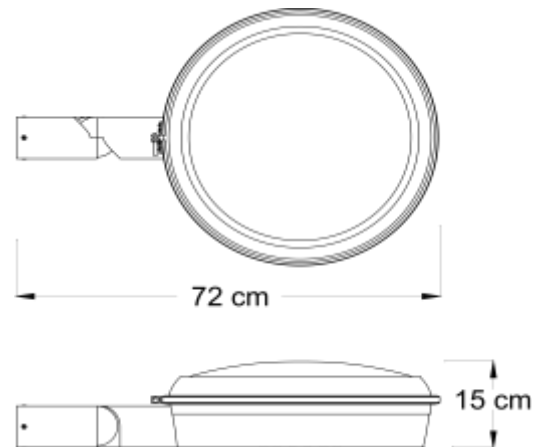

FICHA TECNICA BARCELONA B-RW

Áreas de aplicación: Vialidades de alumbrado público, calzadas, fraccionamientos, estacionamientos, zonas históricas entre otras.

Tipo de luminaria: LED.
Tablilla: LED marca CREE.
Tipo de montaje: en brazo o espiga de 2 3/8"
Curva tipo: V y II media
Potencia: 30 – 180w.
Temperatura de color: 4000K de línea (3000K y 5000K sobre pedido)
IRC: 70
Material luminaria: Aluminio
Alta resistencia a la corrosión de tipo:
Clase A: Atmósferas rurales e industriales.
Clase B: Atmósferas marinas y aguas salinas.
Material Sello de Óptica: Silicon.

Voltaje: 120-277VCA, 50/60Hz.
Dimeable: Sí
Factor de potencia: 0.95
Supresor de picos: Mínimo 10kV y 10kA (IEEE C62.41 2002 categoría C alta).

Grado de protección en conjunto óptico: IP66.

Temperatura ambiente de operación hasta: 50°C.
Vida útil: 100,000hrs.

Recubierto con pintura poliéster en polvo anti grafiti y aditivos inhibidores a rayos UV y corrosión para evitar una decoloración prematura; aplicada electrostáticamente y termocurada a alta temperatura, manteniendo un espesor promedio de 100 Micras, y con resultados a la prueba de adherencia de 5B, 0% de desprendimiento del recubrimiento por el método de trama/corte cruzado. Toda la tornillería expuesta al exterior es de acero inoxidable.

Cumple con las Normas:

NOM-003-SCFI-2014

NOM-031-ENER-2019.

NOM-058-SCFI-2017.

Revisar con asesor modelos que aplican

Hecho en Mexico