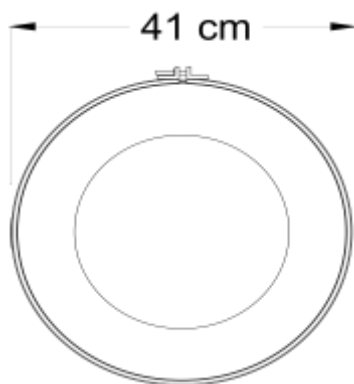

FICHA TECNICA BILBAO

Áreas de aplicación: Parques, jardines, calzadas, fraccionamientos, estacionamientos, zonas históricas entre otras.

Tipo de luminaria: LED.
Tablilla: LED marca CREE.
Tipo de montaje: en poste o brazo con espiga de 3"
Curva tipo: II y V
Potencia: 30 – 100w.
Temperatura de color: 4000K de línea (3000K y 5000K sobre pedido)
IRC: 70
Material luminaria: Aluminio
Alta resistencia a la corrosión de tipo:
Clase A: Atmósferas rurales e industriales.
Clase B: Atmósferas marinas y aguas salinas.
Material Óptica: PMMA.

Voltaje: 120-277VCA, 50/60Hz.
Dimeable: Sí
Factor de potencia: 0.95
Supresor de picos: Mínimo 10kV y 10kA (IEEE C62.41 2002 categoría C alta).

Grado de protección en conjunto óptico: IP66.

Temperatura ambiente de operación hasta: 50°C.
Vida útil: 100,000hrs.

Recubierto con pintura poliéster en polvo anti grafiti y aditivos inhibidores a rayos UV y corrosión para evitar una decoloración prematura; aplicada electrostáticamente y termocurada a alta temperatura, manteniendo un espesor promedio de 100 Micras, y con resultados a la prueba de adherencia de 5B, 0% de desprendimiento del recubrimiento por el método de trama/corte cruzado. Toda la tornillería expuesta al exterior es de acero inoxidable.

Cumple con las Normas:
NOM-003-SCFI-2014
NOM-031-ENER-2019.
NOM-058-SCFI-2017.
Revisar con asesor modelos que aplican

Hecho en Mexico