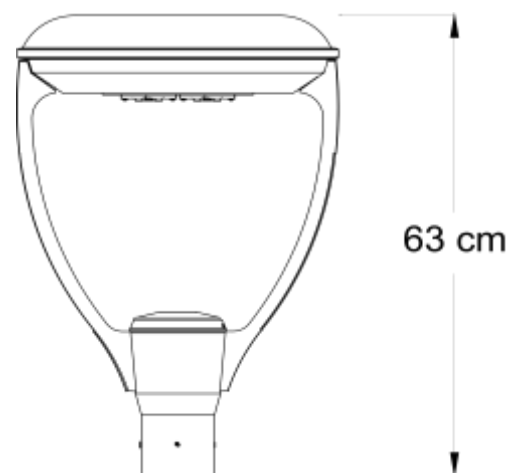

FICHA TECNICA BILBAO

Áreas de aplicación: Parques, jardines, calzadas, fraccionamientos, estacionamientos, zonas históricas entre otras.

Tipo de luminaria: LED.
Tablilla: LED marca CREE.
Tipo de montaje: en poste o brazo con espiga de 3"
Curva tipo: II y V
Potencia: 30 – 100w.
Temperatura de color: 4000K de línea (3000K y 5000K sobre pedido)
IRC: 70
Material luminaria: Aluminio
Alta resistencia a la corrosión de tipo:
Clase A: Atmósferas rurales e industriales.
Clase B: Atmósferas marinas y aguas salinas.
Material Óptica: PMMA.

Recubierto con pintura poliéster en polvo anti grafiti y aditivos inhibidores a rayos UV y corrosión para evitar una decoloración prematura; aplicada electrostáticamente y termocurada a alta temperatura, manteniendo un espesor promedio de 100 Micras, y con resultados a la prueba de adherencia de 5B, 0% de desprendimiento del recubrimiento por el método de trama/corte cruzado. Toda la tornillería expuesta al exterior es de acero inoxidable.