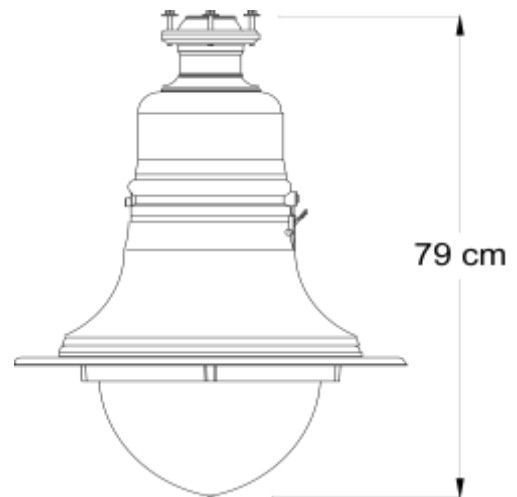

FICHA TECNICA LONDRES CON ALERON

Áreas de aplicación: Parques, jardines, calzadas, fraccionamientos, estacionamientos, zonas históricas entre otras.

Tipo de luminaria: LED con aleron decorativo como accesorio
Tablilla: LED marca CREE.
Tipo de montaje: Rotula niveladora (incluida en luminaria y brazos fiamma)
Curva tipo: II y V
Potencia: 30 – 100w.
Temperatura de color: 4000K de línea (3000K y 5000K sobre pedido)
IRC: 70
Material luminaria: Aluminio vaciado
Alta resistencia a la corrosión de tipo:
Clase A: Atmósferas rurales e industriales.
Clase B: Atmósferas marinas y aguas salinas.
Material Aleron Decorativo: Aluminio Spin Cast
Material de Difusor: Acrílico
Material Óptica: PMMA.

Voltaje: 120-277VCA, 50/60Hz.
Dimeable: Sí
Factor de potencia: 0.95
Supresor de picos: Mínimo 10kV y 10kA (IEEE C62.41 2002 categoría C alta).

Grado de protección en conjunto óptico: IP66.

Temperatura ambiente de operación hasta: 50°C.
Vida útil: 100,000hrs.

Recubierto con pintura poliéster en polvo anti grafiti y aditivos inhibidores a rayos UV y corrosión para evitar una decoloración prematura; aplicada electroestáticamente y termocurada a alta temperatura, manteniendo un espesor promedio de 100 Micras, y con resultados a la prueba de adherencia de 5B, 0% de desprendimiento del recubrimiento por el método de trama/corte cruzado. Toda la tornillería expuesta al exterior es de acero inoxidable.

Cumple con las Normas:
NOM-003-SCFI-2014
NOM-031-ENER-2019.
NOM-058-SCFI-2017.
Revisar con asesor modelos que aplican

Hecho en Mexico