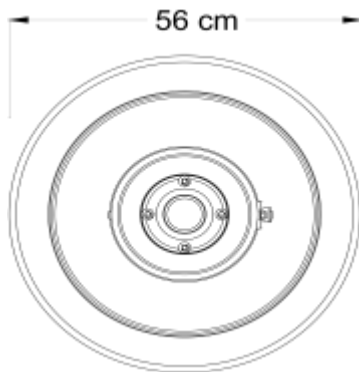

FICHA TECNICA LONDRES CON ALERON

Áreas de aplicación: Parques, jardines, calzadas, fraccionamientos, estacionamientos, zonas históricas entre otras.

Tipo de luminaria: LED con aleron decorativo como accesorio
Tablilla: LED marca CREE.
Tipo de montaje: Rotula niveladora (incluida en luminaria y brazos fiamma)
Curva tipo: II y V
Potencia: 30 – 100w.
Temperatura de color: 4000K de línea (3000K y 5000K sobre pedido)
IRC: 70
Material luminaria: Aluminio vaciado
Alta resistencia a la corrosión de tipo:
Clase A: Atmósferas rurales e industriales.
Clase B: Atmósferas marinas y aguas salinas.
Material Aleron Decorativo: Aluminio Spin Cast
Material de Difusor: Acrílico
Material Óptica: PMMA.

Voltaje: 120-277VCA, 50/60Hz.
Dimeable: Sí
Factor de potencia: 0.95
Supresor de picos: Mínimo 10kV y 10kA (IEEE C62.41 2002 categoría C alta).

Grado de protección en conjunto óptico: IP66.

Temperatura ambiente de operación hasta: 50°C.
Vida útil: 100,000hrs.

Recubierto con pintura poliéster en polvo anti grafiti y aditivos inhibidores a rayos UV y corrosión para evitar una decoloración prematura; aplicada electroestáticamente y termocurada a alta temperatura, manteniendo un espesor promedio de 100 Micras, y con resultados a la prueba de adherencia de 5B, 0% de desprendimiento del recubrimiento por el método de trama/corte cruzado. Toda la tornillería expuesta al exterior es de acero inoxidable.

Cumple con las Normas:
NOM-003-SCFI-2014
NOM-031-ENER-2019.
NOM-058-SCFI-2017.
Revisar con asesor modelos que aplican

Hecho en Mexico