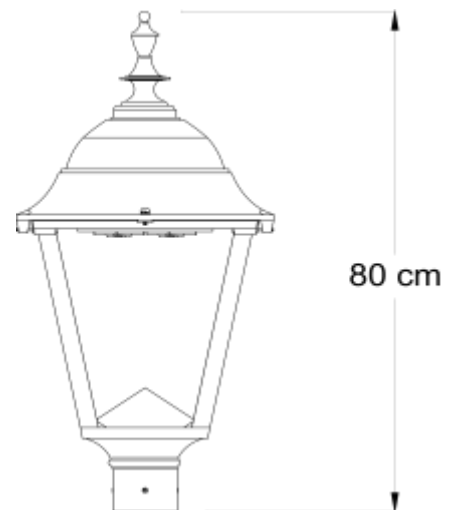

FICHA TECNICA SANTA ANA DS

Áreas de aplicación: Parques, jardines, calzadas, fraccionamientos, estacionamientos, zonas históricas entre otras.

Tipo de luminaria: LED.

Tablilla: LED marca CREE.

Tipo de montaje: en poste o brazo con espiga de 3"

Curva tipo: II y V

Potencia: 30 – 100w.

Temperatura de color: 4000K de línea (3000K y 5000K sobre pedido)

IRC: 70

Material luminaria: Aluminio

Alta resistencia a la corrosión de tipo:

Clase A: Atmósferas rurales e industriales.

Clase B: Atmósferas marinas y aguas salinas.

Material Óptica: PMMA.

Voltaje: 120-277VCA, 50/60Hz.

Dimeable: Sí

Factor de potencia: 0.95

Supresor de picos: Mínimo 10kV y 10kA (IEEE C62.41 2002 categoría C alta).

Grado de protección en conjunto óptico: IP66.

Temperatura ambiente de operación hasta: 50°C.

Vida útil: 100,000hrs.

Recubierto con pintura poliéster en polvo anti grafiti y aditivos inhibidores a rayos UV y corrosión para evitar una decoloración prematura; aplicada electrostáticamente y termocurada a alta temperatura, manteniendo un espesor promedio de 100 Micras, y con resultados a la prueba de adherencia de 5B, 0% de desprendimiento del recubrimiento por el método de trama/corte cruzado. Toda la tornillería expuesta al exterior es de acero inoxidable.

Cumple con las Normas:

NOM-003-SCFI-2014

NOM-031-ENER-2019.

NOM-058-SCFI-2017.

Revisar con asesor modelos que aplican

Hecho en Mexico