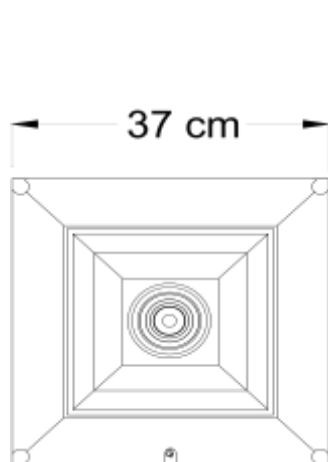

FICHA TECNICA SANTA ANA DS

Áreas de aplicación: Parques, jardines, calzadas, fraccionamientos, estacionamientos, zonas históricas entre otras.

Tipo de luminaria: LED.

Tablilla: LED marca CREE.

Tipo de montaje: en poste o brazo con espiga de 3"

Curva tipo: II y V

Potencia: 30 – 100w.

Temperatura de color: 4000K de línea (3000K y 5000K sobre pedido)

IRC: 70

Material luminaria: Aluminio

Alta resistencia a la corrosión de tipo:

Clase A: Atmósferas rurales e industriales.

Clase B: Atmósferas marinas y aguas salinas.

Material Óptica: PMMA.

Voltaje: 120-277VCA, 50/60Hz.

Dimeable: Sí

Factor de potencia: 0.95

Supresor de picos: Mínimo 10kV y 10kA (IEEE C62.41 2002 categoría C alta).

Grado de protección en conjunto óptico: IP66.

Temperatura ambiente de operación hasta: 50°C.

Vida útil: 100,000hrs.

Recubierto con pintura poliéster en polvo anti grafiti y aditivos inhibidores a rayos UV y corrosión para evitar una decoloración prematura; aplicada electrostáticamente y termocurada a alta temperatura, manteniendo un espesor promedio de 100 Micras, y con resultados a la prueba de adherencia de 5B, 0% de desprendimiento del recubrimiento por el método de trama/corte cruzado. Toda la tornillería expuesta al exterior es de acero inoxidable.

Cumple con las Normas:

NOM-003-SCFI-2014

NOM-031-ENER-2019.

NOM-058-SCFI-2017.

Revisar con asesor modelos que aplican

Hecho en Mexico