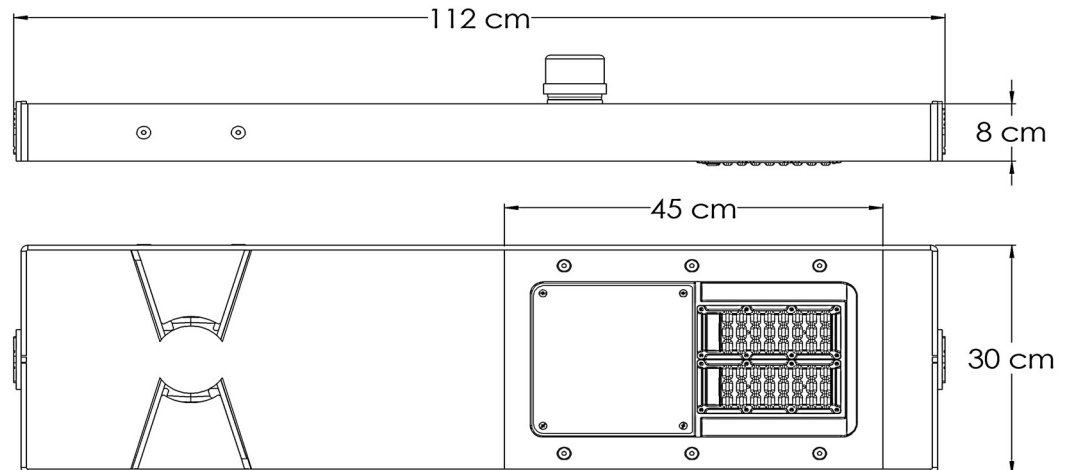

FICHA TÉCNICA MILAN DB

Áreas de aplicación: Vialidades de alumbrado público, calzadas, fraccionamientos, estacionamientos, zonas históricas entre otras.

Tipo de luminaria: LED.

Tablilla: LED marca CREE.

Tipo de montaje: en poste o espiga de 3.5", 4.5" o 6.625".

Curva tipo: V y II media.

Potencia: 30-100 W.

Temperatura de color: 4 000 K de línea (3 000 K y 5 000 K sobre pedido)

IRC: 70

Material luminaria: aluminio.

Alta resistencia a la corrosión de tipo:

Clase A: Atmósferas rurales e industriales.

Clase B: Atmósferas marinas y aguas salinas.

Material de la Óptica: PMMA con sello de silicon.

Voltaje: 120-277VCA, 50/60Hz.

Dimeable: Sí

Factor de potencia: 0.95

Supresor de picos: Mínimo 10kV y 10kA (IEEE C62.41 2002 categoría C alta).

Grado de protección en conjunto óptico: IP66.

Temperatura ambiente de operación hasta: 50°C.

Vida útil: 100,000 hrs.

Recubierto con pintura poliéster en polvo anti grafiti y aditivos inhibidores a rayos UV y corrosión para evitar una decoloración prematura; aplicada electrostáticamente y termocurada a alta temperatura, manteniendo un espesor promedio de 100 Micras, y con resultados a la prueba de adherencia de 5B, 0% de desprendimiento del recubrimiento por el método de trama/corte cruzado. Toda la tornillería expuesta al exterior es de acero inoxidable.

Cumple con las Normas:

NOM-003-SCFI-2014

NOM-031-ENER-2019.

NOM-058-SCFI-2017.

Revisar con asesor modelos que aplican.

Hecho en Mexico