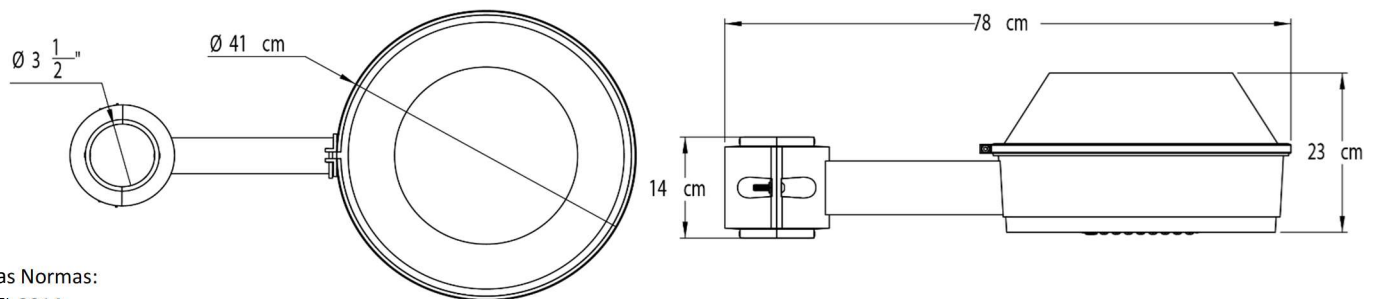

FICHA TECNICA URBANICA

Áreas de aplicación: Vialidades de alumbrado público, calzadas, fraccionamientos, estacionamientos, zonas históricas entre otras.

Tipo de luminaria: LED.

Tablilla: LED marca CREE.

Tipo de montaje: en poste o espiga de 3.5"

Curva tipo: V y II media.

Potencia: 30-180 W.

Temperatura de color: 4 000 K de línea (3 000 K y 5 000 K sobre pedido)

IRC: 70

Material luminaria: aluminio.

Alta resistencia a la corrosión de tipo:

Clase A: Atmósferas rurales e industriales.

Clase B: Atmósferas marinas y aguas salinas.

Material de la Óptica: PMMA con sello de silicon.

Voltaje: 120-277VCA, 50/60Hz.

Dimeable: Sí

Factor de potencia: 0.95

Supresor de picos: Mínimo 10kV y 10kA (IEEE C62.41 2002 categoría C alta).

Grado de protección en conjunto óptico: IP66.

Temperatura ambiente de operación hasta: 50°C.

Vida útil: 100,000 hrs.

Recubierto con pintura poliéster en polvo anti grafiti y aditivos inhibidores a rayos UV y corrosión para evitar una decoloración prematura; aplicada electrostáticamente y termocurada a alta temperatura, manteniendo un espesor promedio de 100 Micras, y con resultados a la prueba de adherencia de 5B, 0% de desprendimiento del recubrimiento por el método de trama/corte cruzado. Toda la tornillería expuesta al exterior es de acero inoxidable.

Cumple con las Normas:

NOM-003-SCFI-2014

NOM-031-ENER-2019.

NOM-058-SCFI-2017.

Revisar con asesor modelos que aplican.

Hecho en Mexico